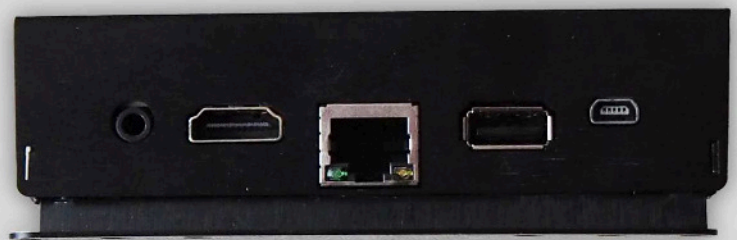

HIE DIGITAL SIGNAGE

Nützen Sie **modernste Technologien** um Ihre Inhalte **optimal zu präsentieren**, und so vielen Menschen wie möglich zugänglich machen.

Unsere **Digital Signage Lösung** ermöglicht es Ihnen Ihre Informationen und Botschaften aller Art über **digitale Displays an beliebigen Orten** zu präsentieren, und diese dank **zentralem Management** einfach und benutzerfreundlich zu verwalten, bzw. upzudaten. Mit unserer **komfortablen Software** wird das Updaten von Content zu einem Kinderspiel.

MEDIA PLAYER

Aufgrund der sehr kompakten und robusten Bauweise (**Aluminium-Gehäuse**), ist der Media Player an **verschiedensten Orten** problemlos einsetzbar. Eine leistungsstarke CPU sowie die HDMI Verbindung zum Display garantiert eine glasklare, flüssige und **verlustfreie Videowiedergabe**.

- **Konfigurierbar via Software auf beliebigen PC im Netzwerk**
- **Flüssige Full-HD Video-Wiedergabe**
- **Lüfterlose Bauweise**
- **ENGICAM Board**
- **Abmessungen:**
100x70x30 mm
- **Anschlüsse:**
1xHDMI-A, 1xRJ45 LAN, 1xUSB, 1xMini USB, Klinckenstecker 3,5mm Stereo